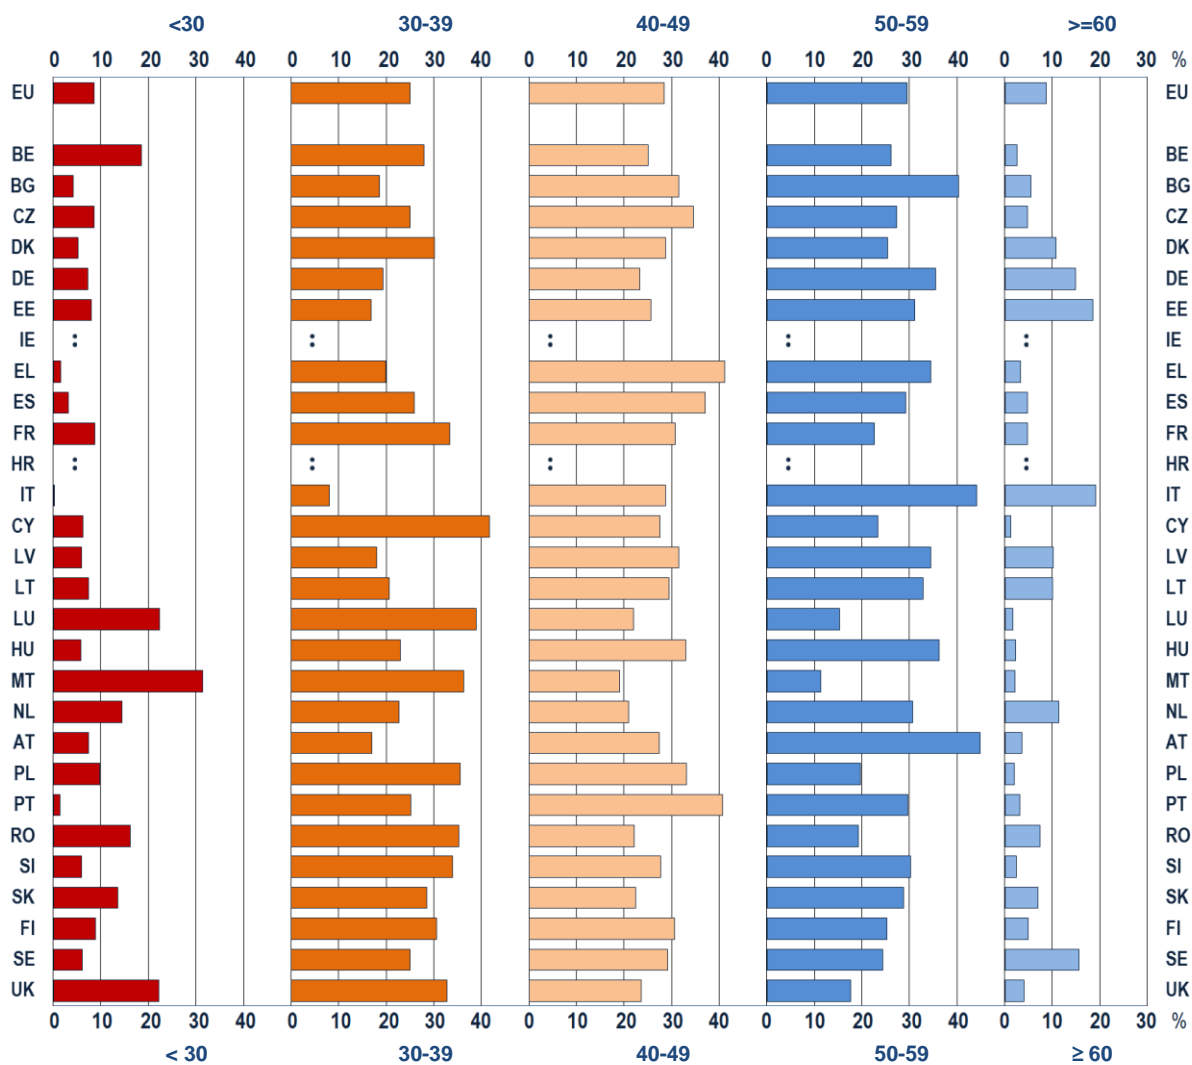

**Percentuale per fascia d'età di insegnanti dell'istruzione secondaria inferiore (ISCED 2), 2013**

Fonte: Eurydice, sulla base dei dati Eurostat/UOE